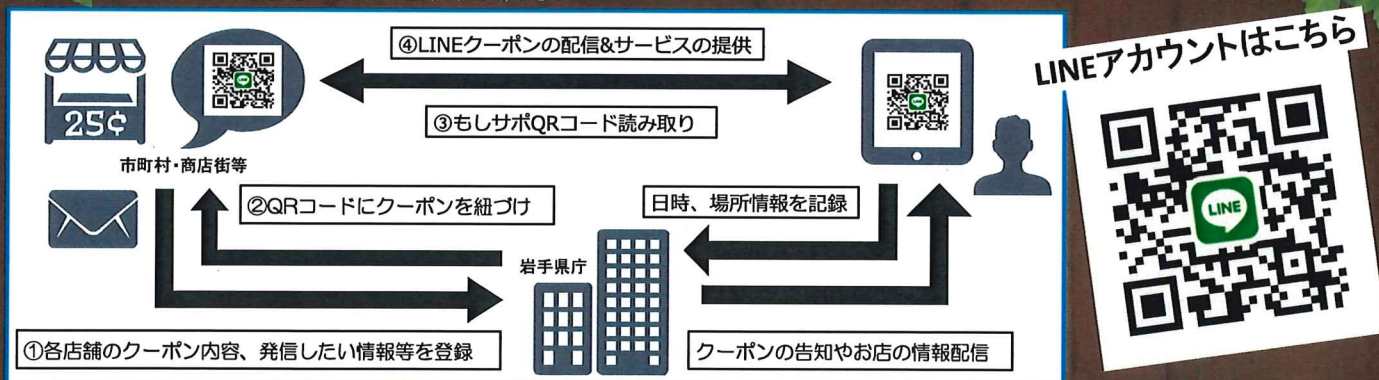

I w a t e × M o r i o k a × K i p p u s h i

ビジサポ岩手

～ 木伏緑地から感染拡大防止と社会経済活動の両立に向けて～

2020.8.10 MoN～ 9.13 SUN

★ Grand Open! ★

ビジサポ岩手とは？

施設やイベント会場などに掲示されたQRコードをLINEアプリで読み取りいただくことで、
県の感染対策に協力しながらお店で使えるクーポンが配信されるサービスです。
もしも他の利用者等の感染が判明したような場合には、県からLINEでお知らせなどを行います。

◆「ビジサポ岩手」サービスの流れ

【お店紹介】 来店飲食時に「もしサポ岩手」読み取りで、以下のクーポンをプレゼント！

BAUMKUCHEN café&bar

ドリンク1杯サービス
※660円税込以下のドリンクに限ります

東北カフェ&バル
トレジオン (盛岡店)

ドリンク1杯サービス

いわて串酒場 サカリバ

ドリンク1杯サービス

開運橋ジェラートスタンド
digela

トッピング1種サービス

遠野食肉センター
盛岡木伏店

ドリンク1杯サービス

CAFÉ Laube

ミニケーキサービス

BrewBeast MORIOKA

ドリンク1杯無料

大衆酒場モツレ 盛岡店

ワンドリンクサービス

mameta

ディップ追加