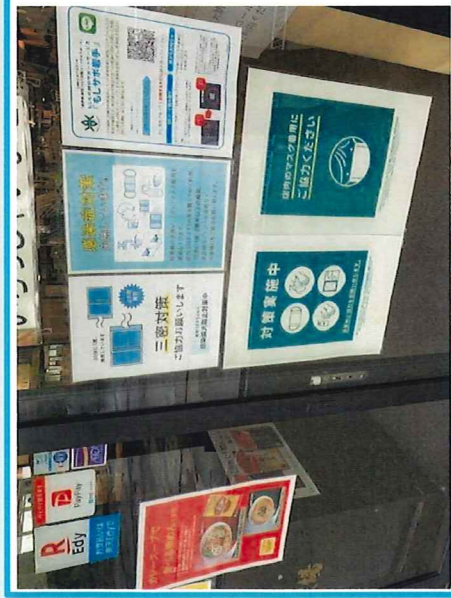

世界遺産・平泉「中尊寺」門前の観光施設です。食堂・売店・資料館など各会場ごとにQRコードを掲示致しております。感染予防対策をし、お客様に安心して御利用頂けます様に取り組みんでおります。

LINEアカウントは
こちら