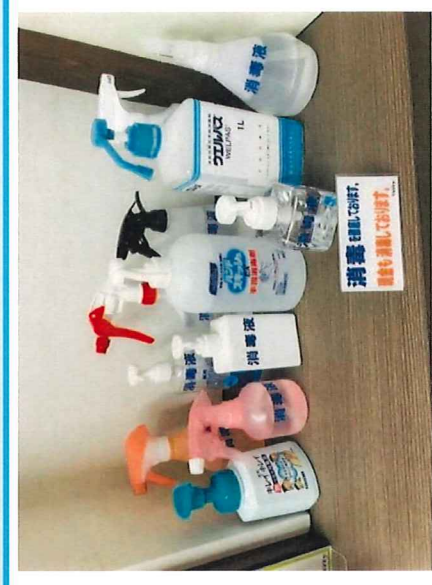

LINEアカウントは  
こちら

## ヘア-&フェイス ベリー

ヘア-&フェイス ベリーでは、レジカウンターに「もしサポ岩手」のQRコードを設置しております。

スタッフの検温・マスク着用・手洗い・消毒・換気の徹底をしております。レジカウンターには「防御シート」を設置し、アルコール消毒液を自由にお使い頂けるように13か所に置いてあります。また、すべての「現金」も紫外線消毒をしております。  
4席すべて個室のヘアサロンです。

感染症対策にご協力頂きまして、ありがとうございます。  
これからも、様々な情報を敏感に取り入れながら皆様の安心・安全のために工夫と努力を行ってまいります。