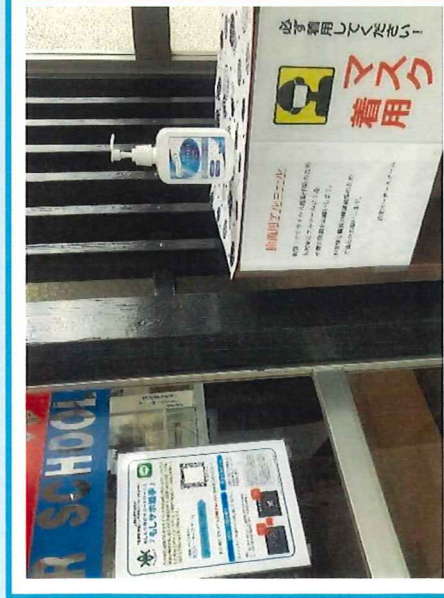

## 岩手県営運動公園

岩手県営運動公園では、管理事務所の他、陸上競技場、スポーツライミング競技場等の各競技場に「もしサポ岩手」のQRコードを設置しています。ご利用の際は、その都度ご登録をお願いします。

また、各競技場等に手指消毒液の設置を行い、新型コロナウイルス感染拡大防止策にご協力をいただながら運営をしております。

皆様の施設利用とイベントの参加をお待ちしております。  
イベント情報及び施設の利用については、ホームページをご確認ください。  
HP <http://sposhin.echna.ne.jp/shisetuka/>

LINEアカウントは  
こちら

## 花北モータースクール

花北モータースクールでは、玄関入り口にアルコール除菌液を置き、マスク着用をお願いし、毎日体温計測しています。待合室座席間隔をあけ座る様に配置しています。教室も間隔をあけて座り換気もしています。

花巻、北上両市から来校者があり、感染対策をしっかり行い、普通免許から大型免許、高齢者講習、技能講習、ドローンスクール等を行っています。

(スタッフからメッセージ) 来校時いつもマスク着用などご協力いただきありがとうございます。これからも感染対策に配慮しながら、免許取得等の教習、講習サービスをしてまいります。