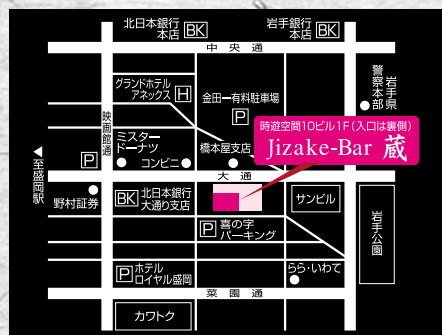

11月 7 国 華 遠野市
14 関 山 一 関市
21 福 来 久慈市
28 岩手誉 奥州市
玉の春 一 関市

2月 6 鷲の尾 八幡平市
13 桜 顔 盛岡市
20 月の輪 紫波町
27 堀の井 紫波町

12月 5 龍泉八重桜 岩泉町
12 世嬉の一 一 関市
19 吾妻嶺 紫波町
26 千両男山 宮古市

3月 6 菊の司 盛岡市
七福神 花巻市
13 広 喜 紫波町
27 南部美人 二戸市

上記イベント以外の毎日
ビンゴ大会開催中!

詳しくはスタッフまで

盛岡市大通1-6-13 時遊空間10ビル1F
※入口は大通裏側になります
◎営業時間/17:30~22:00 (LO 21:30)
◎定休日/日曜・祝日
◎席数/30席(テーブル・カウンター)
TEL 019-654-1800
www.ginga.or.jp/~syuzou/

日本酒でBINGO

見事にBINGOして景品をGET!!しませんか?