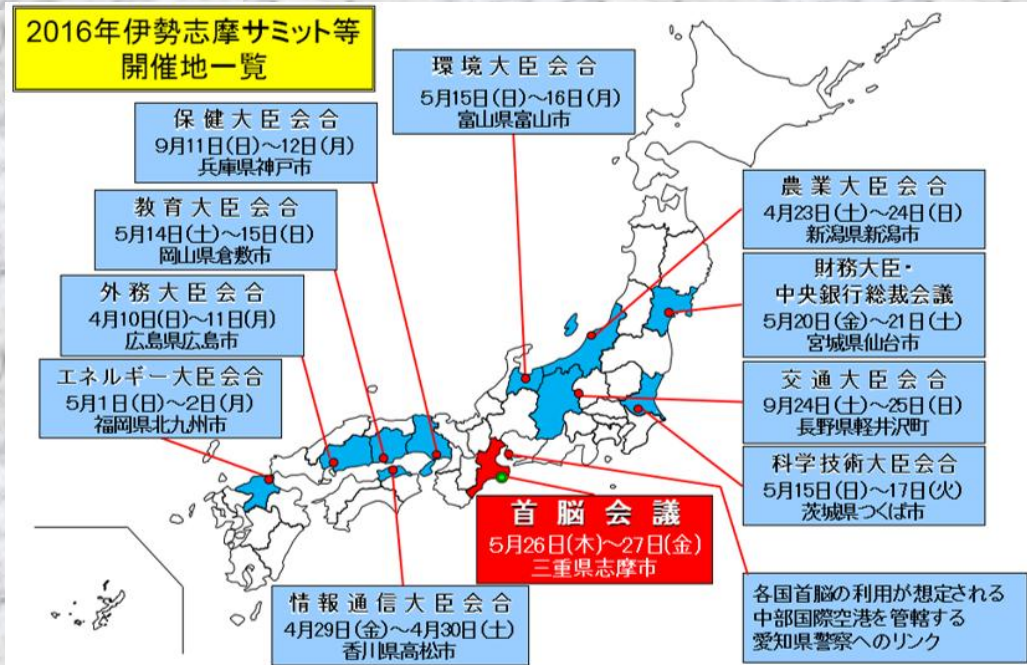

伊勢志摩サミット等の開催に伴う 交通総量抑制のお願い

4月から「伊勢志摩サミット及び関係閣僚会合」が全国各地で開催されます、**東北では、5月19日(木)～21日(土)までの3日間、宮城県仙台市秋保地区を中心に「財務大臣・中央銀行総裁会議」及び関連行事が開催されます。**

開催地・日程

混雑緩和にご協力をお願いします

会場周辺の道路や会場に通じる幹線道路等では、交通規制や検問等が実施され、ご迷惑をおかけすることがあります。

可能な限り会場周辺等への車両等の乗り入れを避けていただき、公共交通機関等のご利用をお願いします。

会場周辺等の交通規制については、各県警察本部のホームページをご覧ください。直接各県警察本部へお問い合わせ下さい。

公共
交通機関
の利用

マイカー
利用の
自粛

事業用
車両の
運行調整

岩手県警察